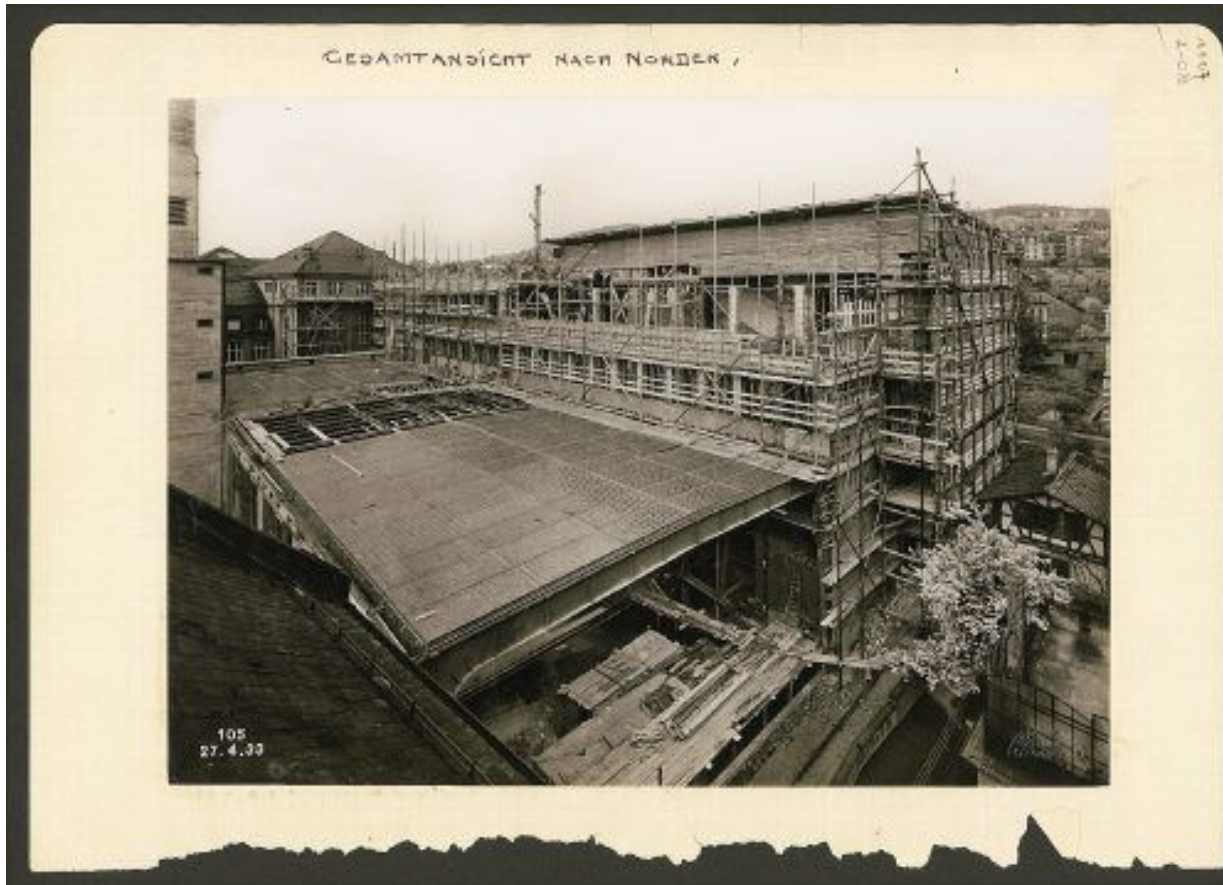

Ansicht von Südwesten; Im  
Vordergrund: Maschinenhalle

Datierung: ca. 1934

Lizenz: Public Domain Mark

Bildnachweis: ETH-Bibliothek Zürich, Bildarchiv /  
Fotograf: Unbekannt / Ans\_02970-F /  
Public Domain Mark

DOI: 10.3932/ethz-a-000017155

Bildcode: Ans\_06080-207-AL  
Fotograf: Wolf-Bender's Erben (Zürich)  
Zürich, ETH Zürich,  
Maschinenlaboratorium (ML),  
Erstellen der Luxfer-Glasbetondecke  
über Halle  
Trob. Looser  
Datierung: 27.04.1933  
Bau des Maschinenlabors 1 und  
Fernheizkraftwerks der ETH Zürich :  
Auszüge aus dem Baujournal  
1930-1934, Architekt: O. R.  
Salvisberg. Album mit 245 Bildern  
(alle digitalisiert)  
Lizenz: CC BY-SA 4.0  
Bildnachweis: ETH-Bibliothek Zürich, Bildarchiv /  
Fotograf: Wolf-Bender's Erben  
(Zürich)  
/ Ans\_06080-207-AL / CC BY-SA 4.0  
DOI: 10.3932/ethz-a-000090723

Bildcode: Ans\_06080-208-AL  
Fotograf: Wolf-Bender's Erben (Zürich)  
Zürich, ETH Zürich,  
Maschinenlaboratorium (ML),  
Erstellen der Luxfer-Glasbetondecke  
über Halle  
Trobs. Looser  
Datierung: 27.04.1933  
Bau des Maschinenlabors 1 und  
Fernheizkraftwerks der ETH Zürich :  
Auszüge aus dem Baujournal  
1930-1934, Architekt: O. R.  
Salvisberg. Album mit 245 Bildern  
(alle digitalisiert)  
Lizenz: CC BY-SA 4.0  
Bildnachweis: ETH-Bibliothek Zürich, Bildarchiv /  
Fotograf: Wolf-Bender's Erben  
(Zürich)  
/ Ans\_06080-208-AL / CC BY-SA 4.0  
DOI: 10.3932/ethz-a-000090724